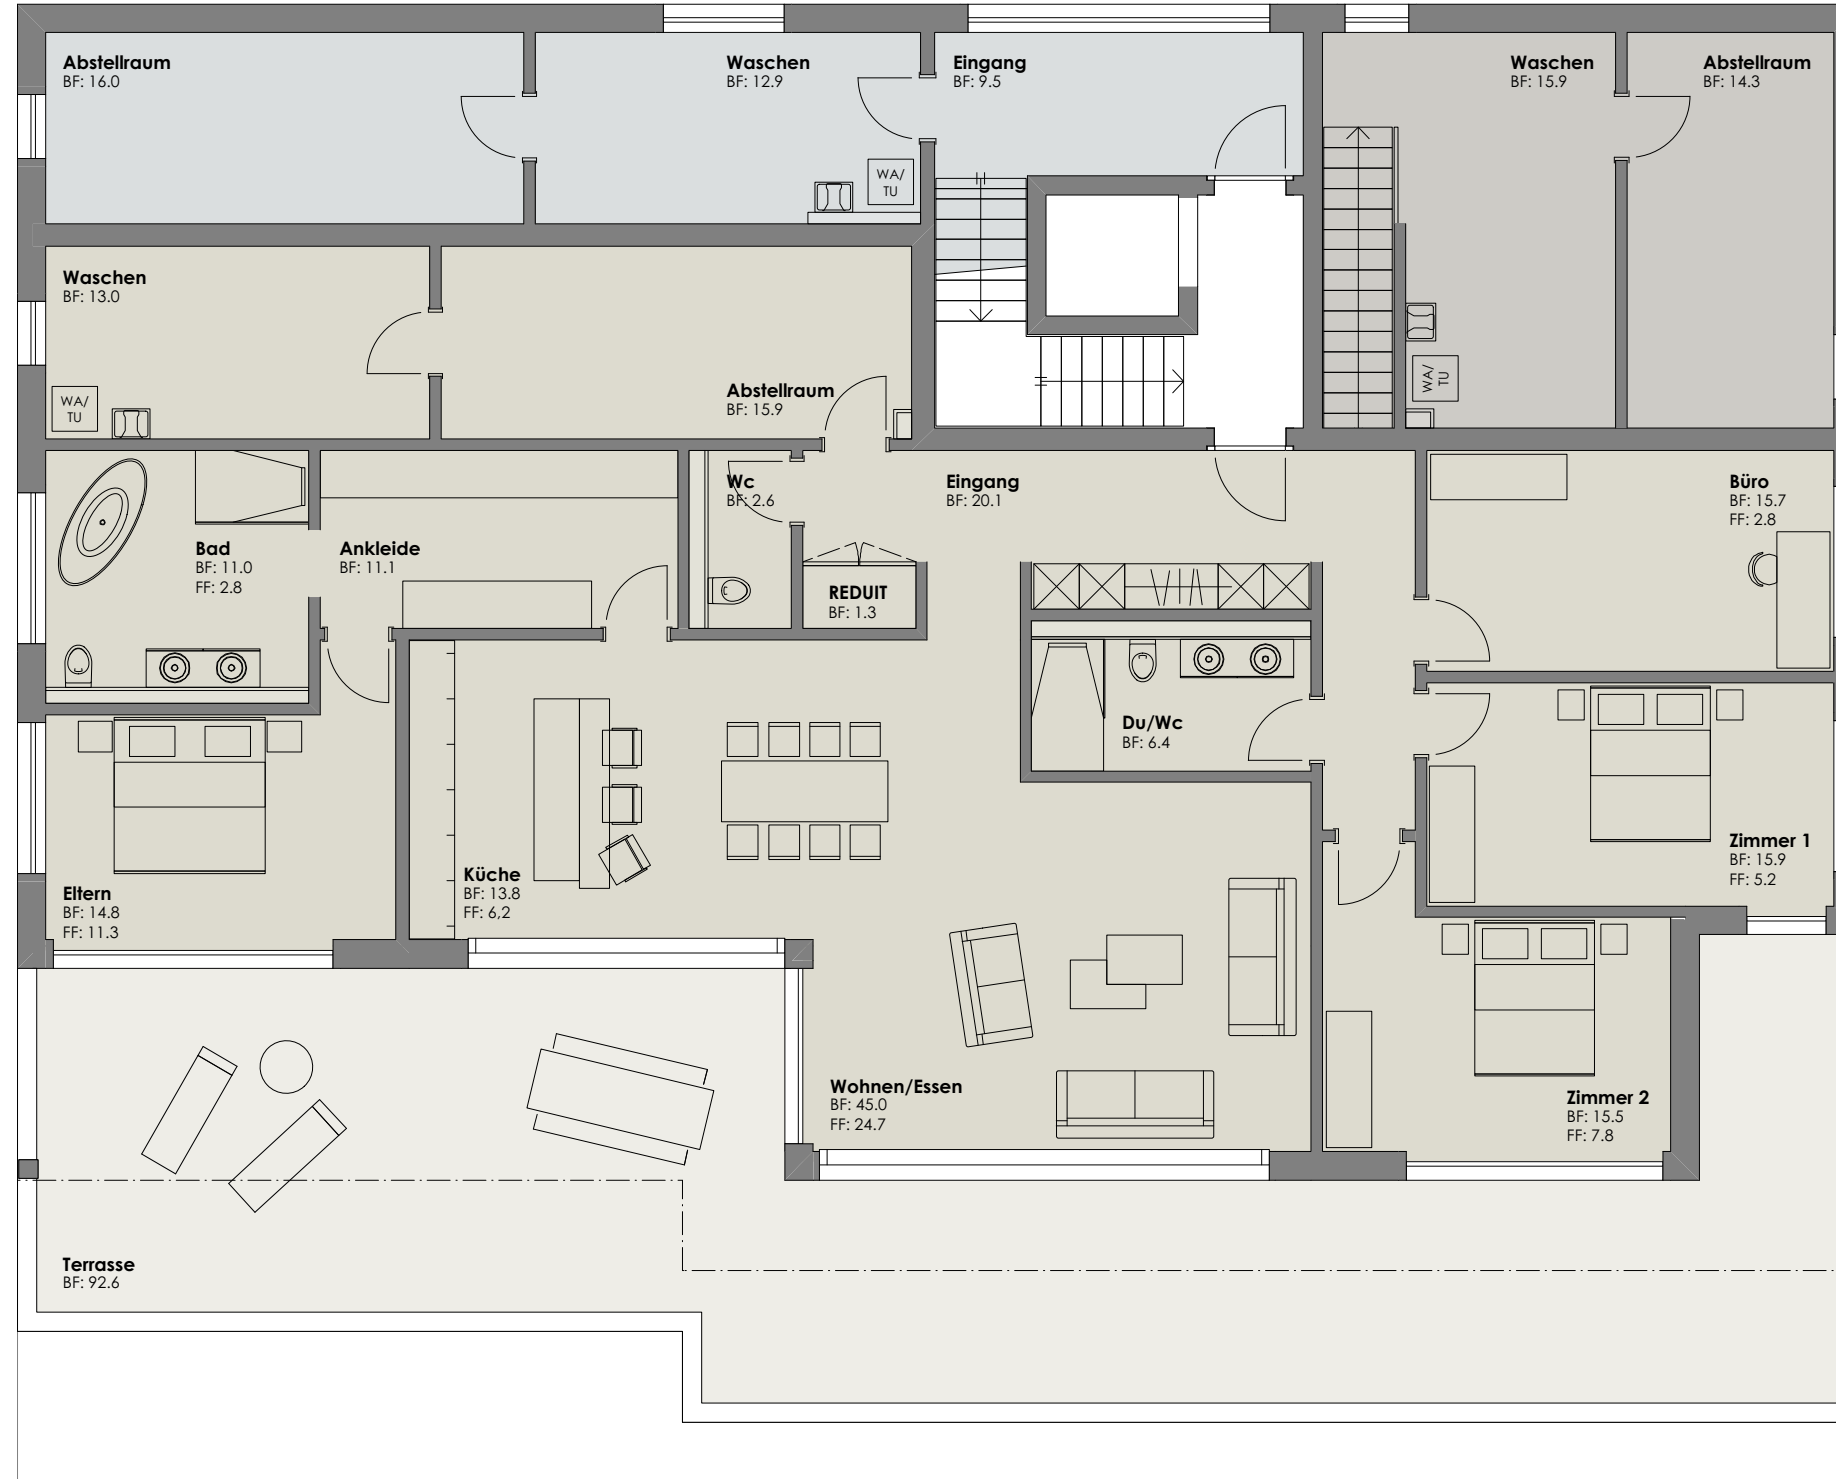

PROJEKT
PLAN

"SOLEIL" - Zelghalde 15, 9500 Wil
Erdgeschoss

MASSTAB
FORMAT

1:100
A3

LIV. Immobilien AG
Hofbergstrasse 53
9500 Wil
www.liv-immobilien.ch

PROJEKT
PLAN

"SOLEIL" - Zelghalde 15, 9500 Wil
Obergeschoss

MASSTAB
FORMAT

1:100
A3

LIV. Immobilien AG
Hofbergstrasse 53
9500 Wil
www.liv-immobilien.ch

PROJEKT
PLAN

"SOLEIL" - Zelghalde 15, 9500 Wil
Attikageschoss

MASSTAB
FORMAT

1:100
A3

LIV. Immobilien AG
Hofbergstrasse 53
9500 Wil
www.liv-immobilien.ch