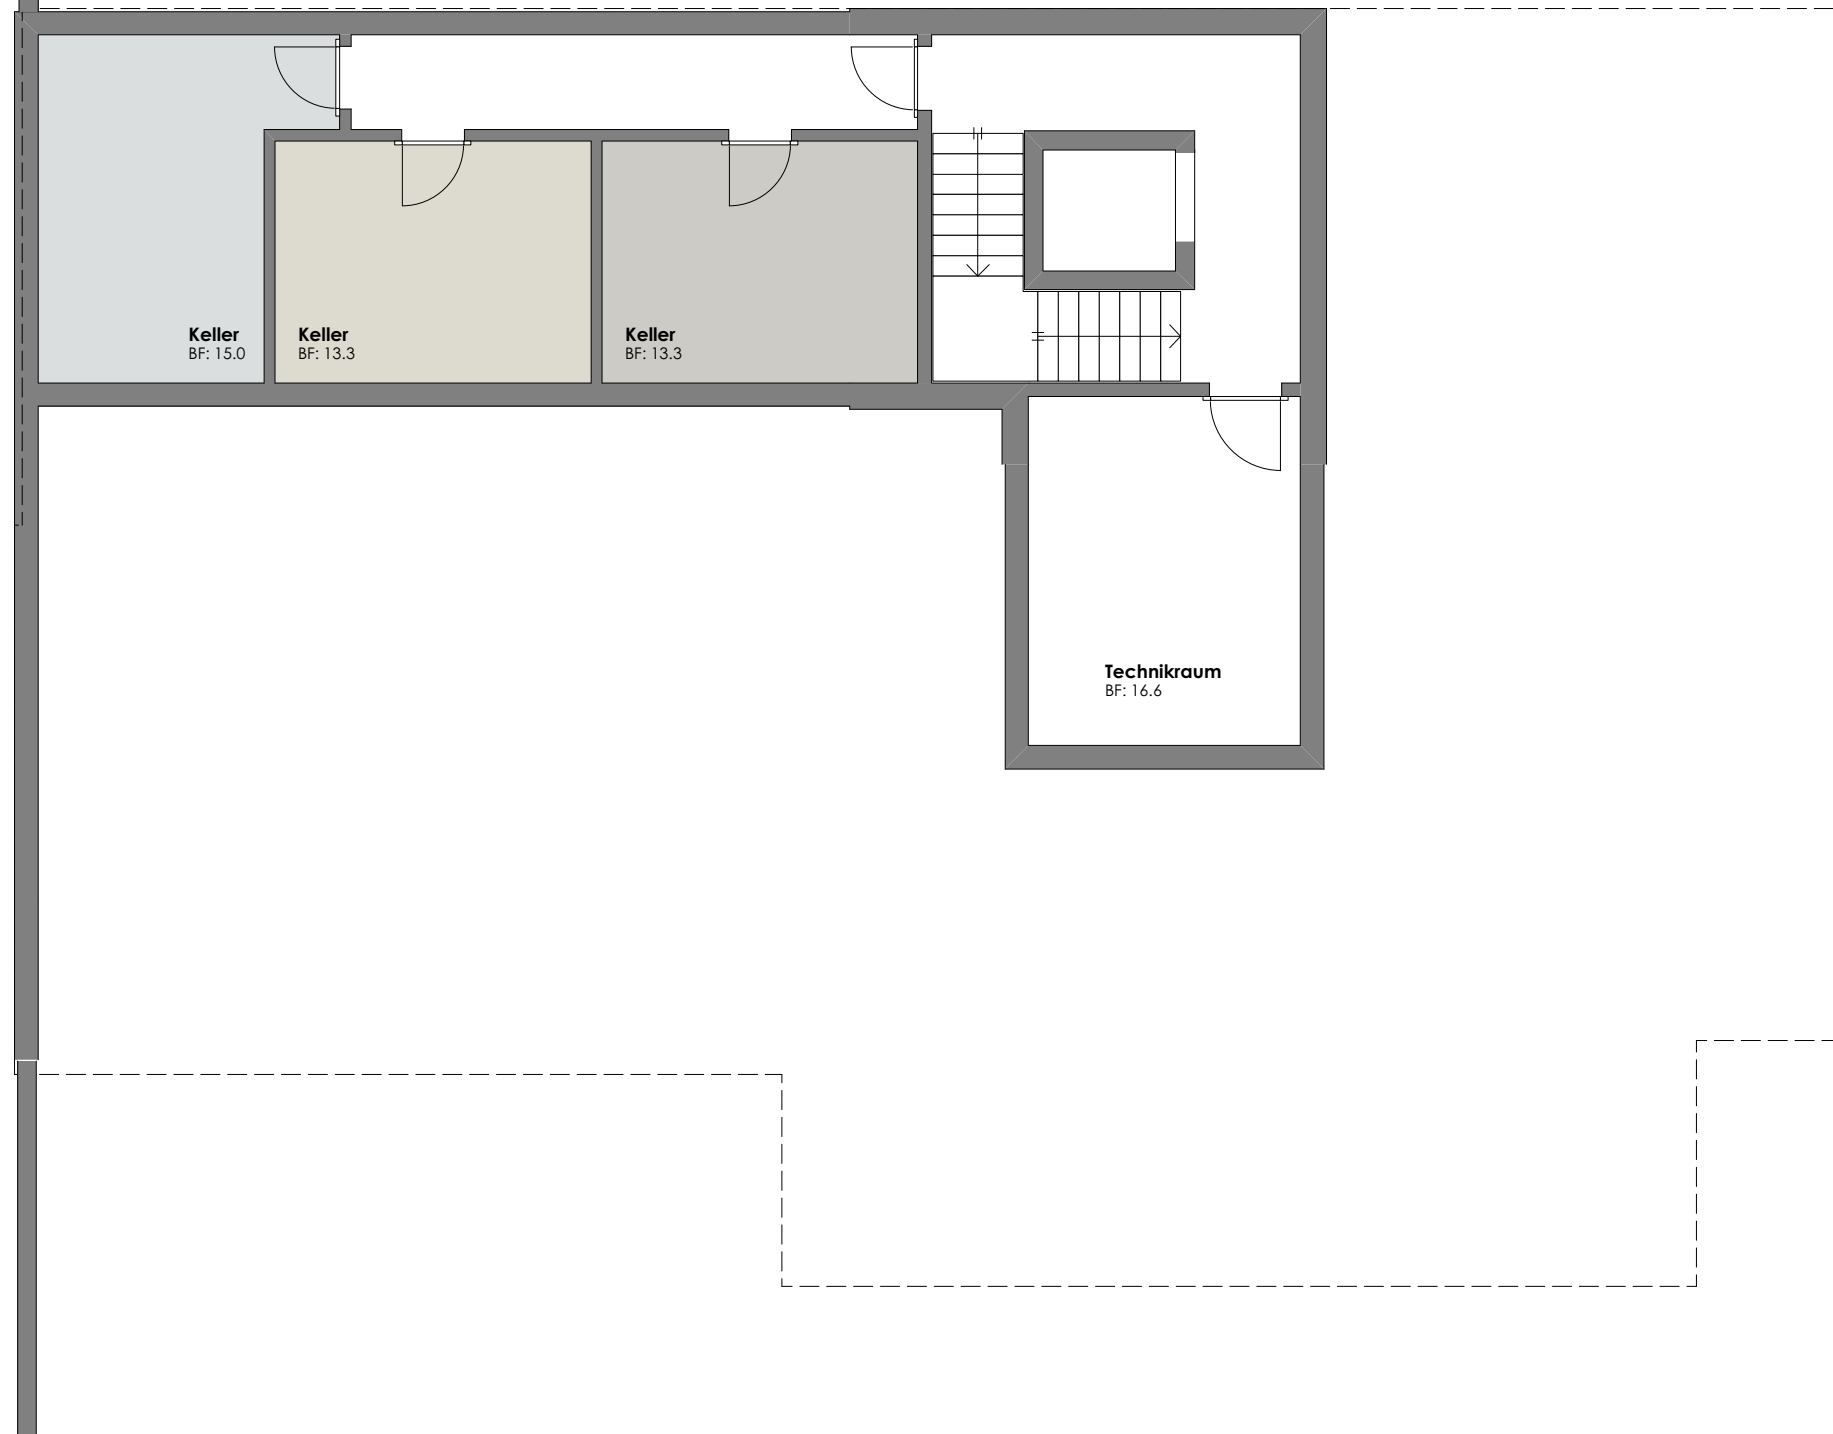

MASSTAB
FORMAT

1:100
A3

LIV. Immobilien AG
Hofbergstrasse 53
9500 Wil
www.liv-immobilien.ch

PROJEKT
PLAN

"SOLEIL" - Zelghalde 15, 9500 Wil
Attikageschoss

MASSTAB
FORMAT

1:100
A3

LIV. Immobilien AG
Hofbergstrasse 53
9500 Wil
www.liv-immobilien.ch

PROJEKT
PLAN

"SOLEIL" - Zelghalde 15, 9500 Wil
Untergeschoss

MASSTAB
FORMAT

1:100
A3

LIV. Immobilien AG
Hofbergstrasse 53
9500 Wil
www.liv-immobilien.ch