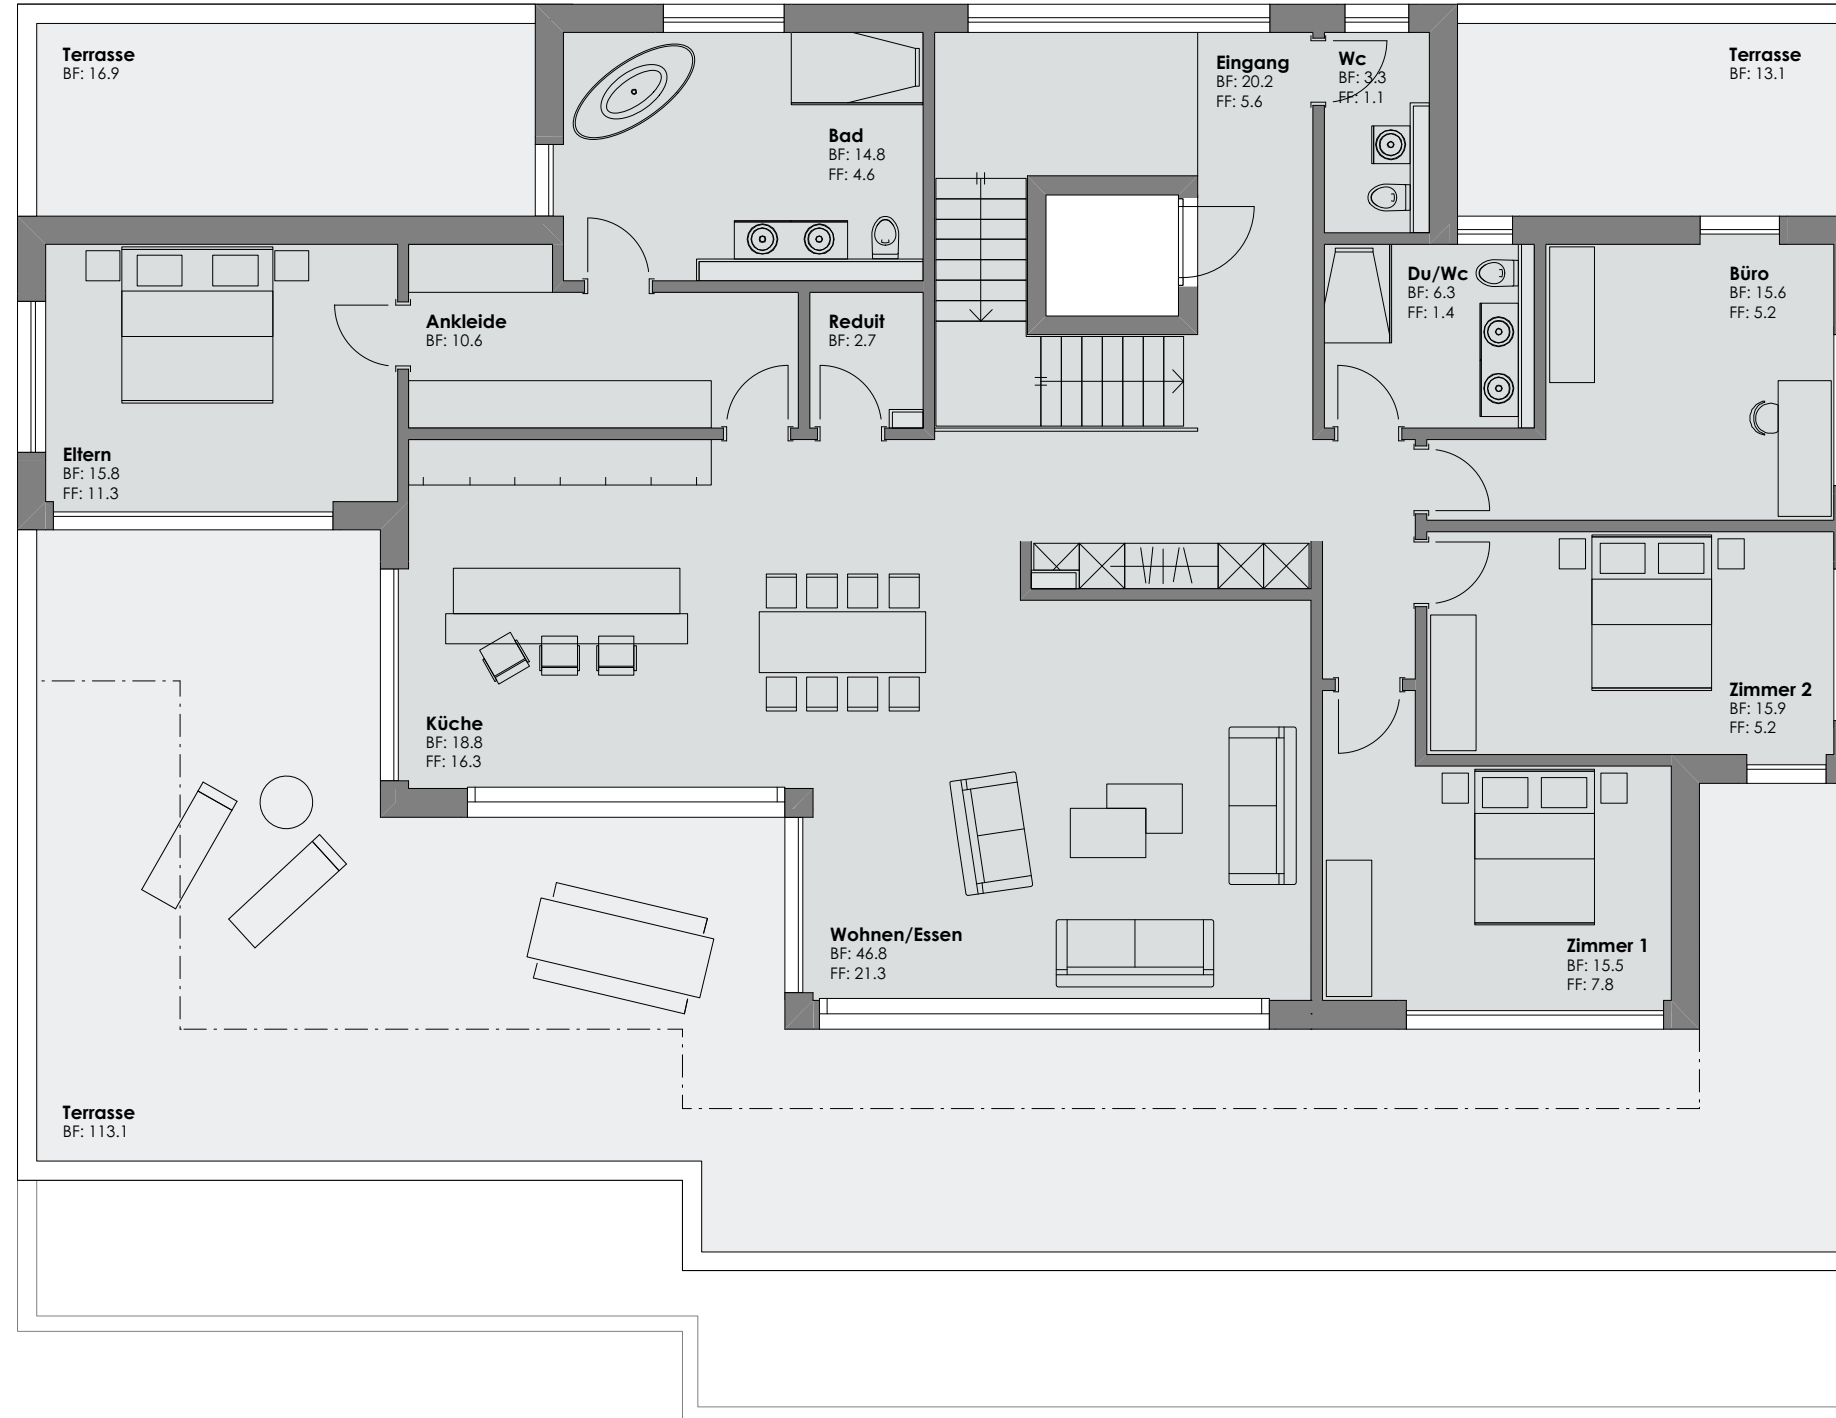

PROJEKT
PLAN

"SOLEIL" - Zelghalde 15, 9500 Wil
Erdgeschoss

MASSTAB
FORMAT

1:100
A3

LIV. Immobilien AG
Hofbergstrasse 53
9500 Wil
www.liv-immobilien.ch

PROJEKT
PLAN

"SOLEIL" - Zelghalde 15, 9500 Wil
Obergeschoss

MASSTAB
FORMAT

1:100
A3

LIV. Immobilien AG
Hofbergstrasse 53
9500 Wil
www.liv-immobilien.ch

PROJEKT
PLAN

"SOLEIL" - Zelghalde 15, 9500 Wil
Attikageschoss

MASSTAB
FORMAT

1:100
A3

LIV. Immobilien AG
Hofbergstrasse 53
9500 Wil
www.liv-immobilien.ch

PROJEKT
PLAN

"SOLEIL" - Zelghalde 15, 9500 Wil
Untergeschoss

MASSTAB
FORMAT

1:100
A3

LIV. Immobilien AG
Hofbergstrasse 53
9500 Wil
www.liv-immobilien.ch